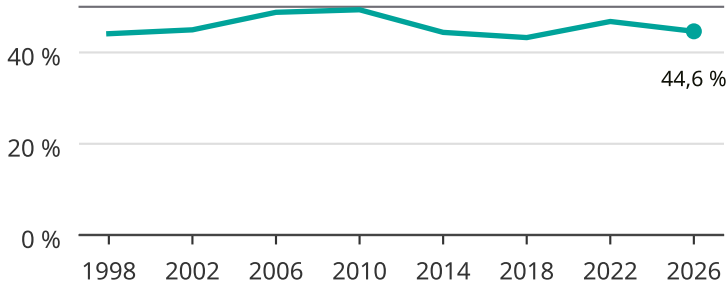

Kvinnor som kandiderar

Andel per val till kommunfullmäktige i Tyresö

Källa: SCB/Valmyndigheten. För 2026 gäller det anmälda kandidater
2026-06-15.

Newsworthy