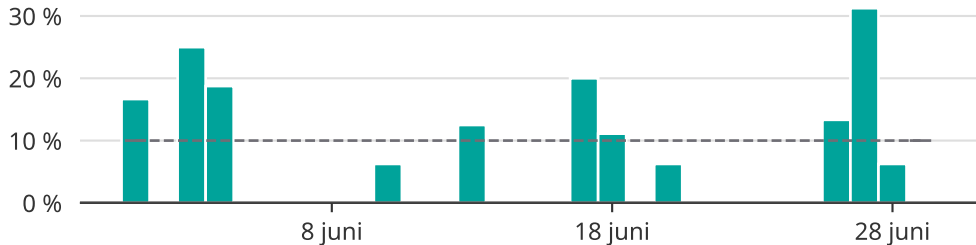

# Under åtta dagar var mer än var tionde tåg sent

Andel försenade tåg per dag i Härryda kommun

Baserat på insamlad realtidsdata från Trafikverket