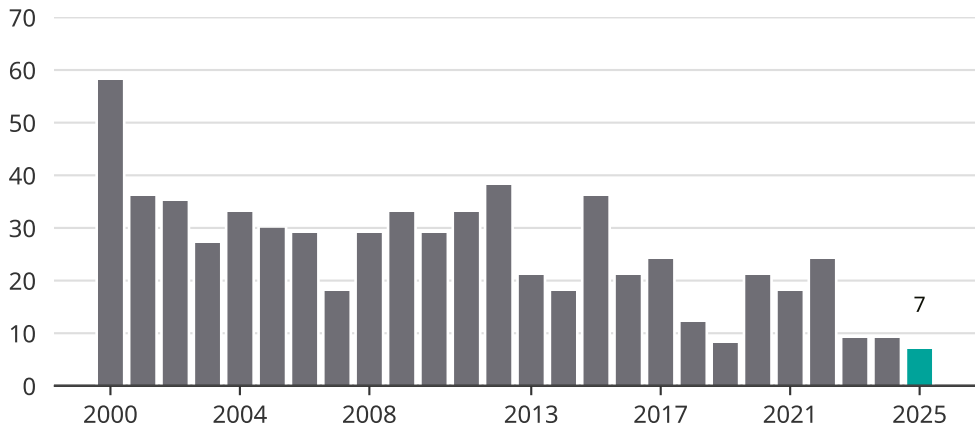

Cykelstöder i Askersund 2000–2025

Källa: Brå. Observera att 2025 års siffror fortfarande är preliminära.