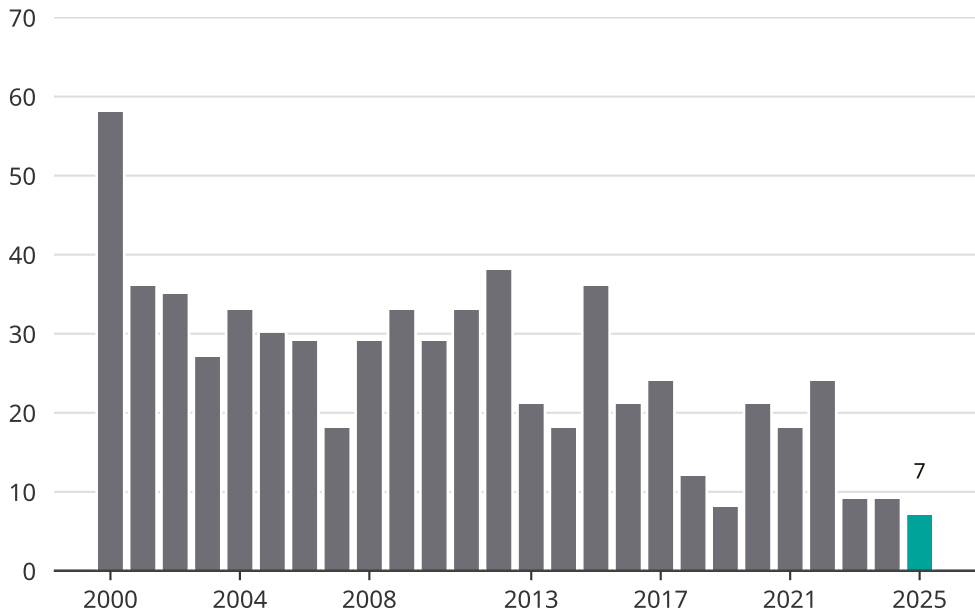

# Cykelstöder i Askersund 2000–2025

Källa: Brå. Observera att 2025 års siffror fortfarande är preliminära.