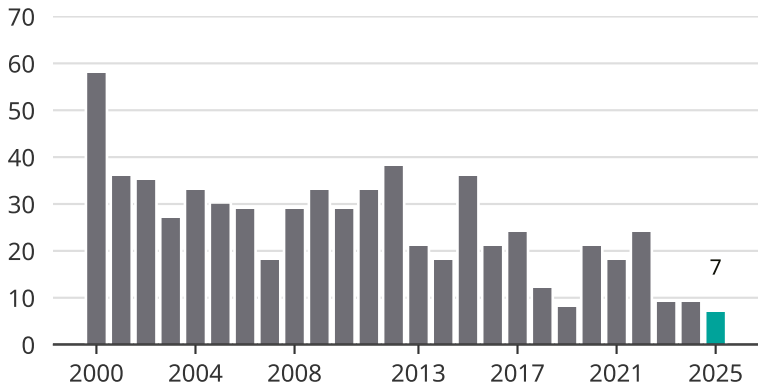

Cykelstöder i Askersund 2000–2025

Källa: Brå. Observera att 2025 års siffror fortfarande är preliminära.