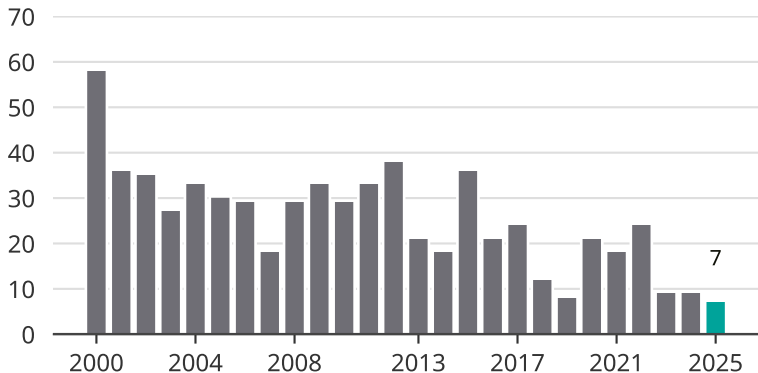

# Cykelstöder i Askersund 2000–2025

Källa: Brå. Observera att 2025 års siffror fortfarande är preliminära.