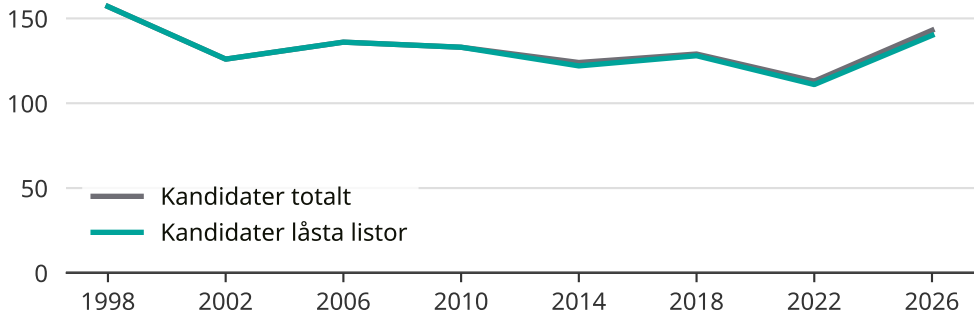

Kandidater till kommunfullmäktige

Antal unika kandidater per val i Lycksele kommun

Källa: SCB/Valmyndigheten. För 2026 gäller det anmälda kandidater 2026-05-07.