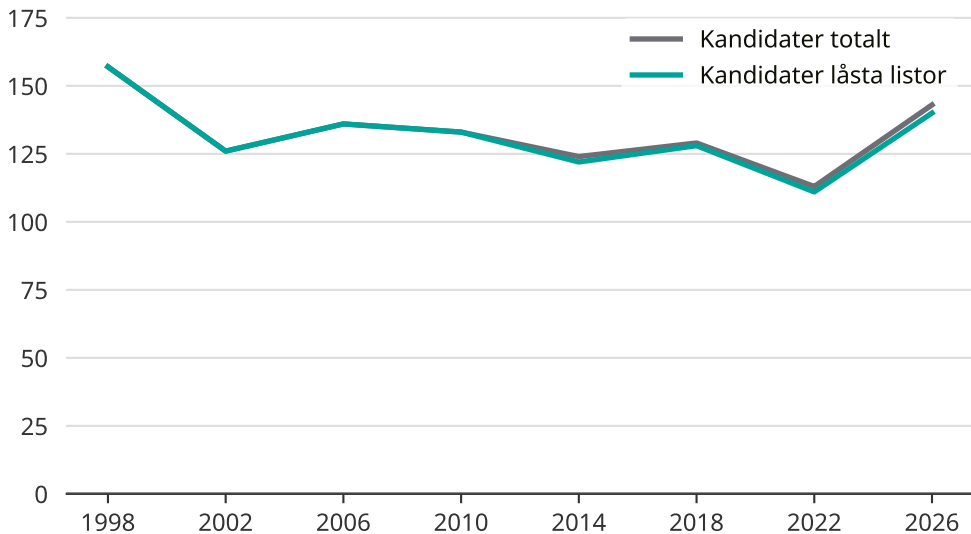

Kandidater till kommunfullmäktige

Antal unika kandidater per val i Lycksele kommun

Källa: SCB/Valmyndigheten. För 2026 gäller det anmälda kandidater 2026-05-07.