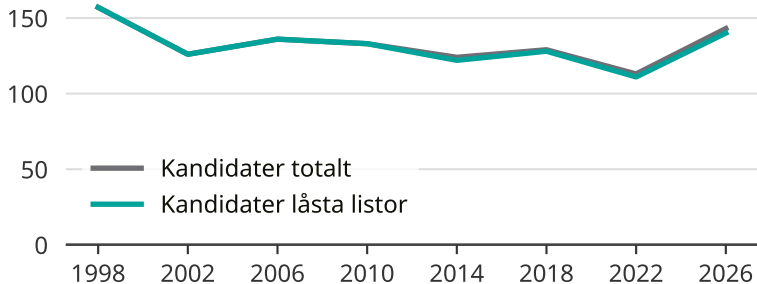

# Kandidater till kommunfullmäktige

Antal unika kandidater per val i Lycksele kommun

Källa: SCB/Valmyndigheten. För 2026 gäller det anmälda kandidater 2026-05-07.