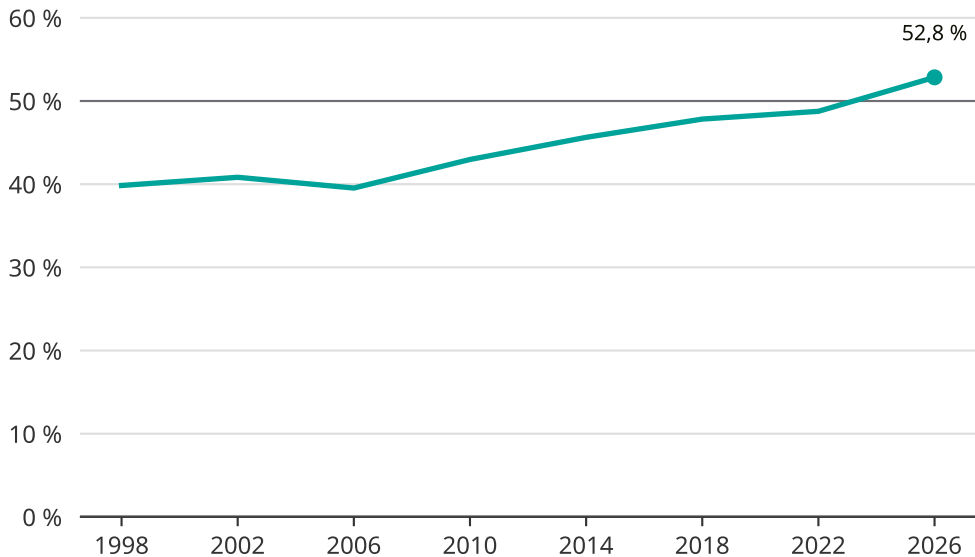

# Kvinnor som kandiderar

Andel per val till kommunfullmäktige i Berg

Källa: SCB/Valmyndigheten. För 2026 gäller det anmälda kandidater 2026-05-07.