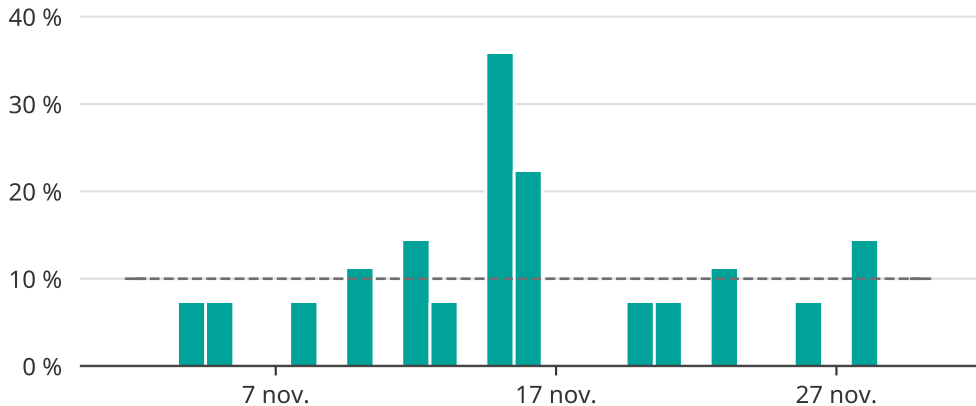

Under sex dagar var mer än var tionde tåg sent

Andel försenade tåg per dag i Munkedals kommun

Baserat på insamlad realtidsdata från Trafikverket