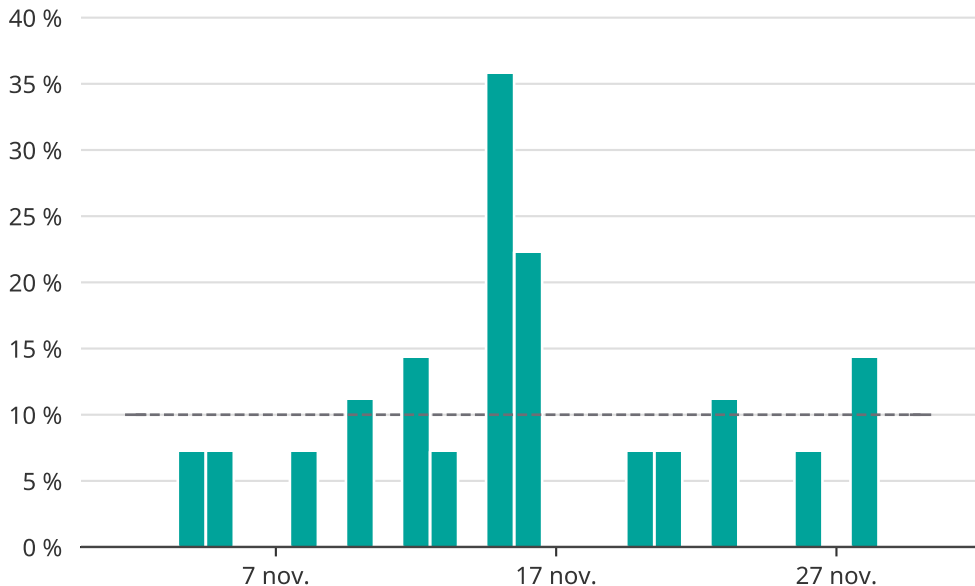

Under sex dagar var mer än var tionde tåg sent

Andel försenade tåg per dag i Munkedals kommun

Baserat på insamlad realtidsdata från Trafikverket