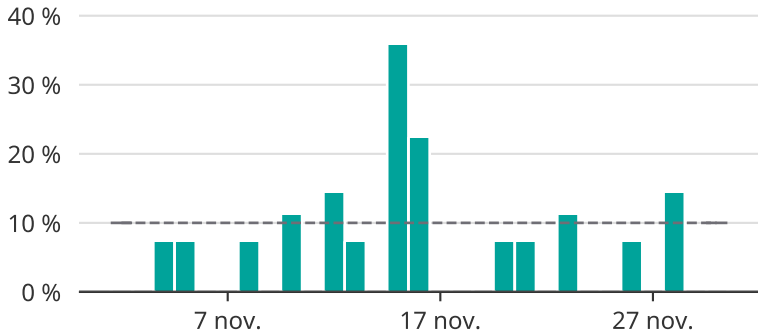

Under sex dagar var mer än var tionde tåg sent

Andel försenade tåg per dag i Munkedals kommun

Baserat på insamlad realtidsdata från Trafikverket