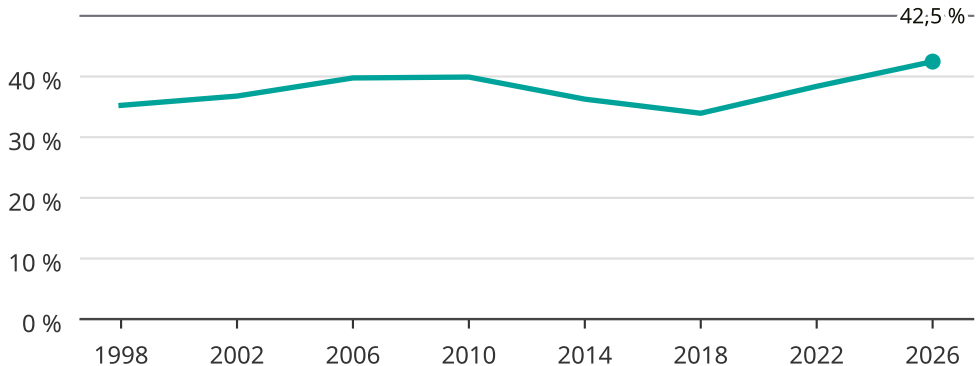

Kvinnor som kandiderar

Andel per val till kommunfullmäktige i Sjöbo

Källa: SCB/Valmyndigheten. För 2026 gäller det anmälda kandidater 2026-06-15.