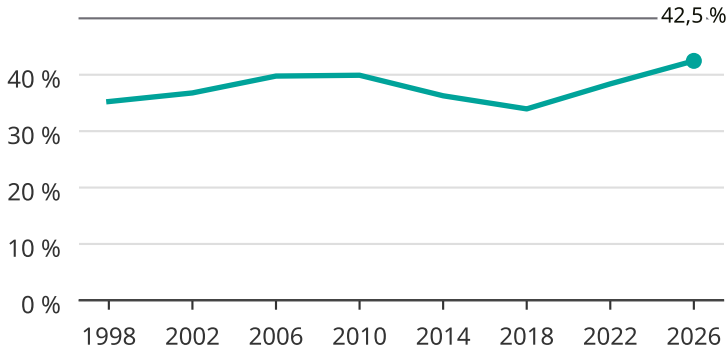

Kvinnor som kandiderar

Andel per val till kommunfullmäktige i Sjöbo

Källa: SCB/Valmyndigheten. För 2026 gäller det anmälda kandidater 2026-06-15.