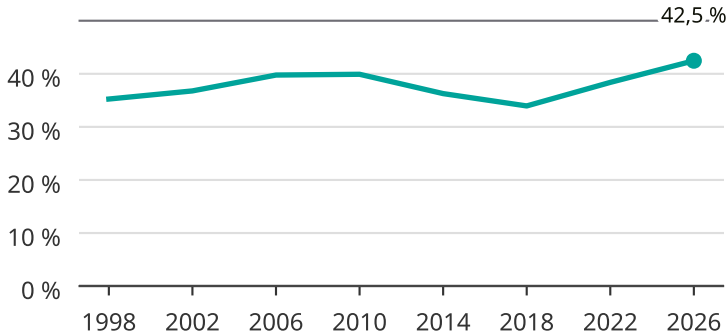

# Kvinnor som kandiderar

Andel per val till kommunfullmäktige i Sjöbo

Källa: SCB/Valmyndigheten. För 2026 gäller det anmälda kandidater  
2026-06-15.

Newsworthy