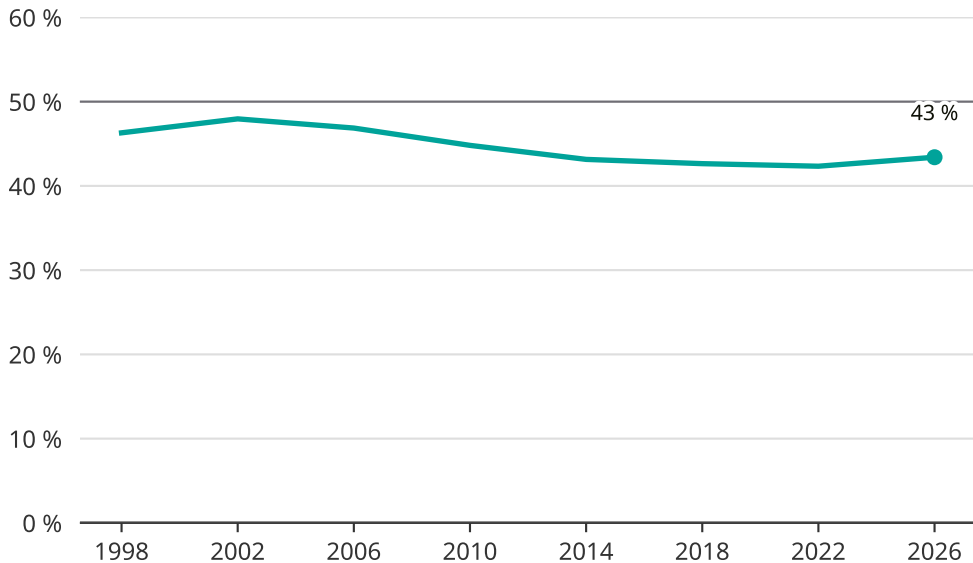

# Kvinnor som kandiderar

Andel per val till regionfullmäktige i Jönköping

Källa: SCB/Valmyndigheten. För 2026 gäller det anmälda kandidater 2026-04-10.