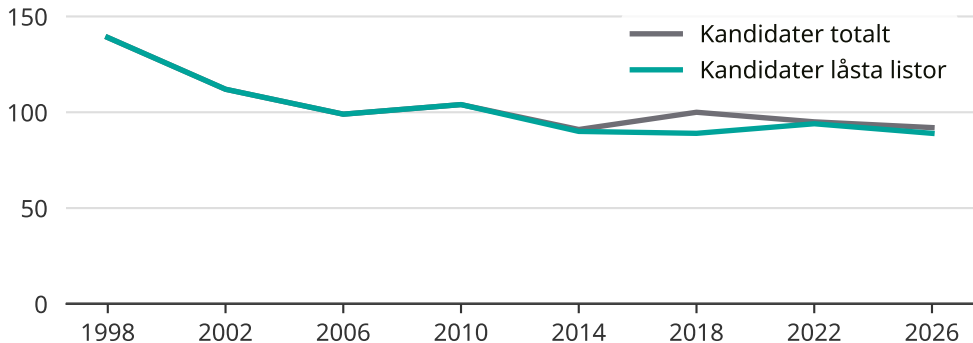

Kandidater till kommunfullmäktige

Antal unika kandidater per val i Lessebo kommun

Källa: SCB/Valmyndigheten. För 2026 gäller det anmälda kandidater 2026-05-21.