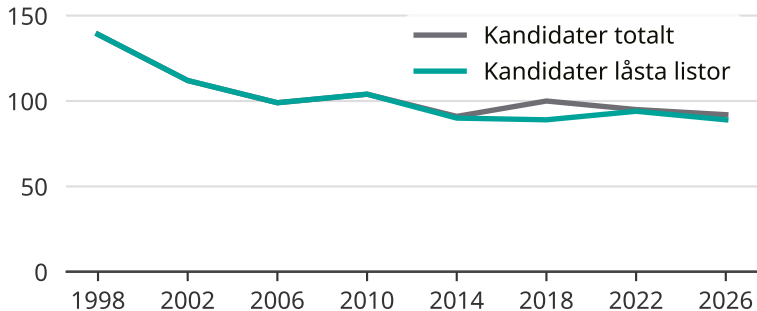

Kandidater till kommunfullmäktige

Antal unika kandidater per val i Lessebo kommun

Källa: SCB/Valmyndigheten. För 2026 gäller det anmälda kandidater 2026-05-21.