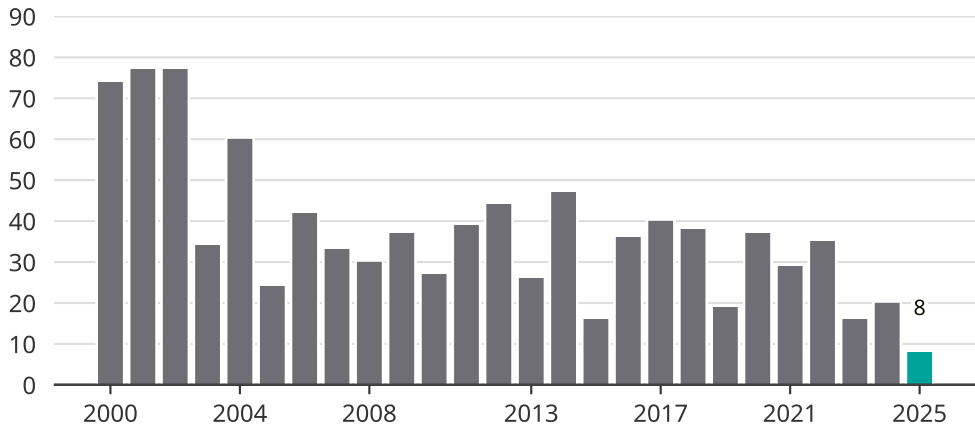

Cykelstöder i Söderköping 2000-2025

Källa: Brå. Observera att 2025 års siffror fortfarande är preliminära.