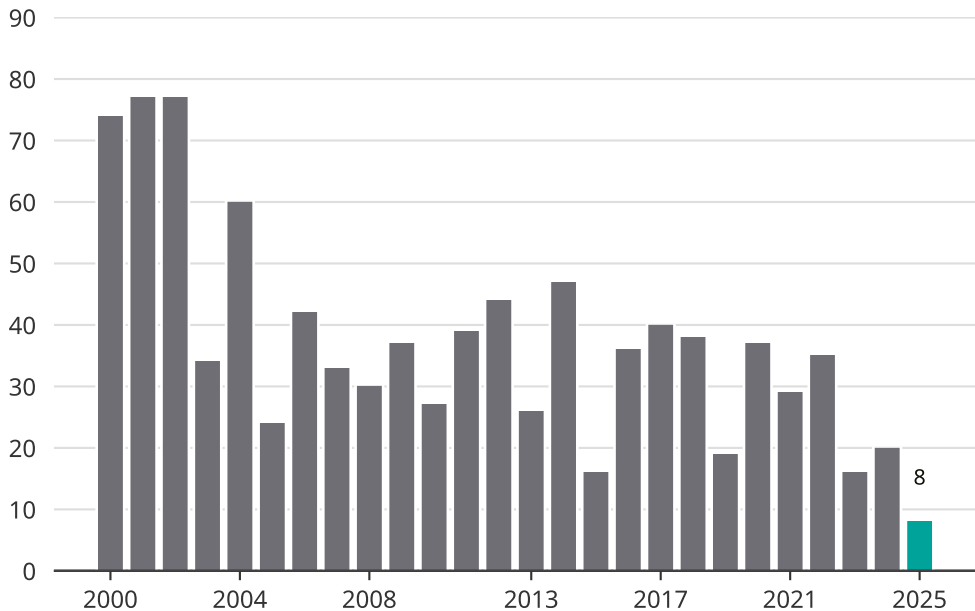

Cykelstöder i Söderköping 2000–2025

Källa: Brå. Observera att 2025 års siffror fortfarande är preliminära.