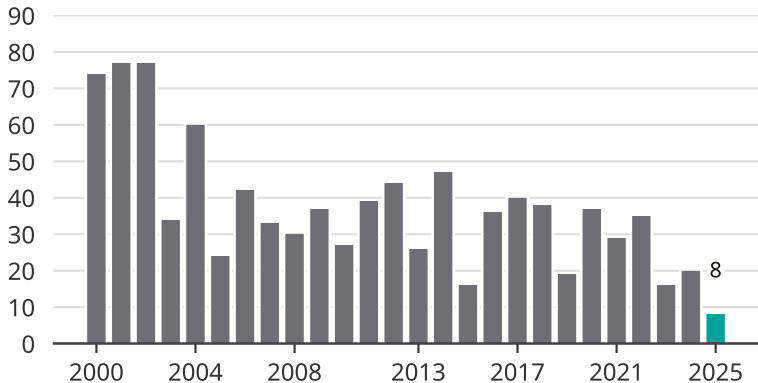

Cykelstöder i Söderköping 2000–2025

Källa: Brå. Observera att 2025 års siffror fortfarande är preliminära.