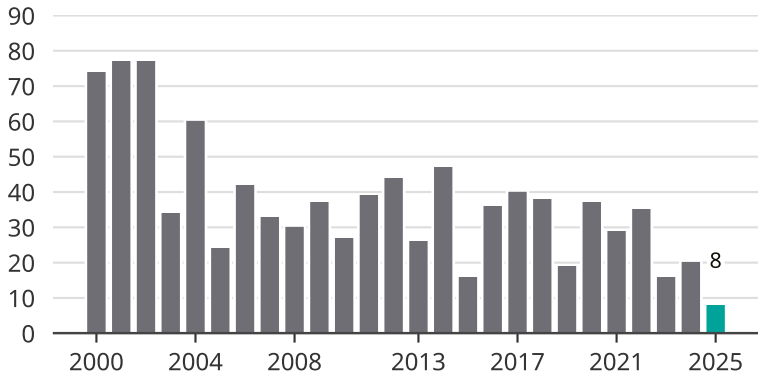

# Cykelstöder i Söderköping 2000–2025

Källa: Brå. Observera att 2025 års siffror fortfarande är preliminära.