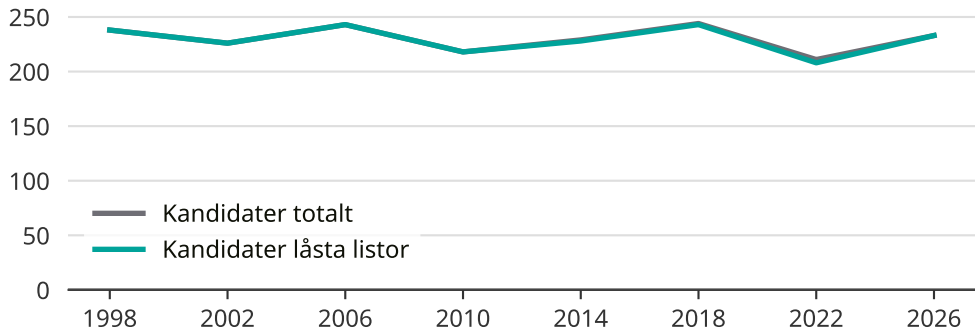

# Kandidater till kommunfullmäktige

Antal unika kandidater per val i Lidingö kommun

Källa: SCB/Valmyndigheten. För 2026 gäller det anmälda kandidater 2026-05-07.