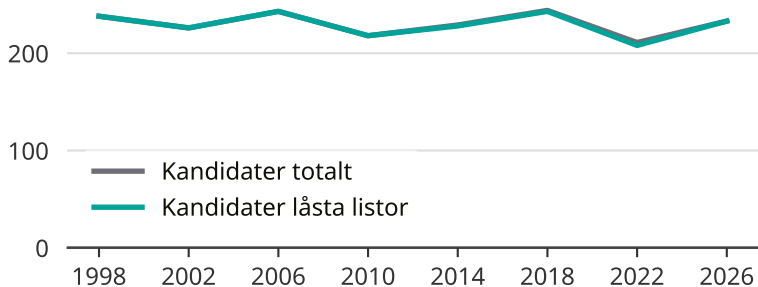

Kandidater till kommunfullmäktige

Antal unika kandidater per val i Lidingö kommun

Källa: SCB/Valmyndigheten. För 2026 gäller det anmälda kandidater 2026-05-07.