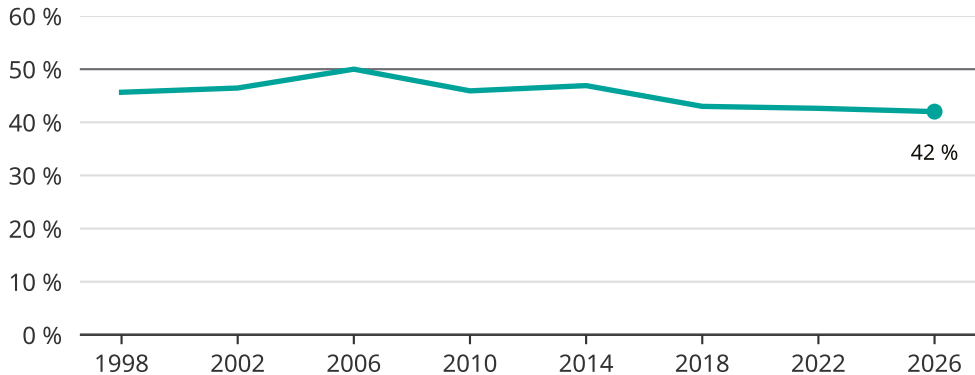

Kvinnor som kandiderar

Andel per val till kommunfullmäktige i Kumla

Källa: SCB/Valmyndigheten. För 2026 gäller det anmälda kandidater 2026-04-10.