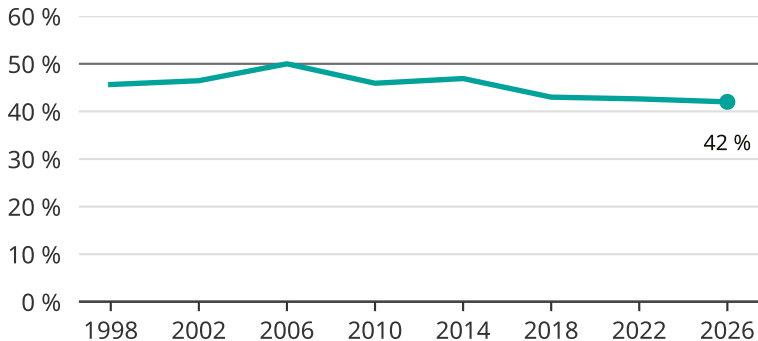

Kvinnor som kandiderar

Andel per val till kommunfullmäktige i Kumla

Källa: SCB/Valmyndigheten. För 2026 gäller det anmälda kandidater 2026-04-10.