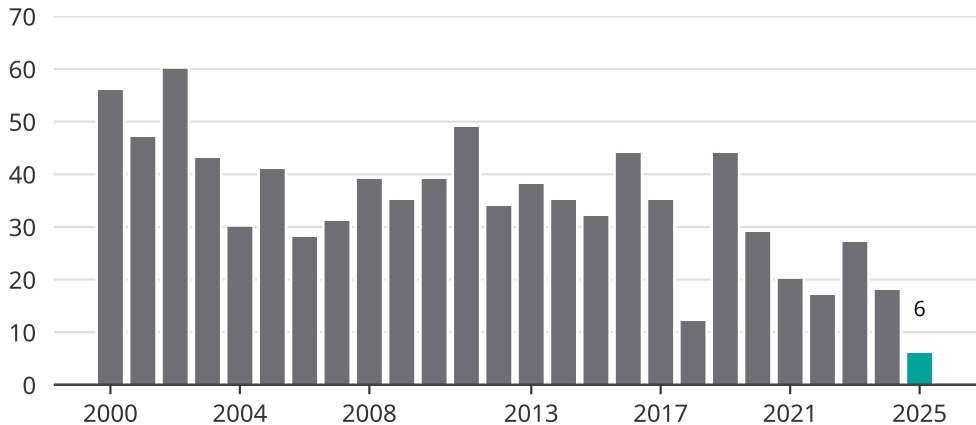

# Cykelstöder i Emmaboda 2000–2025

Källa: Brå. Observera att 2025 års siffror fortfarande är preliminära.