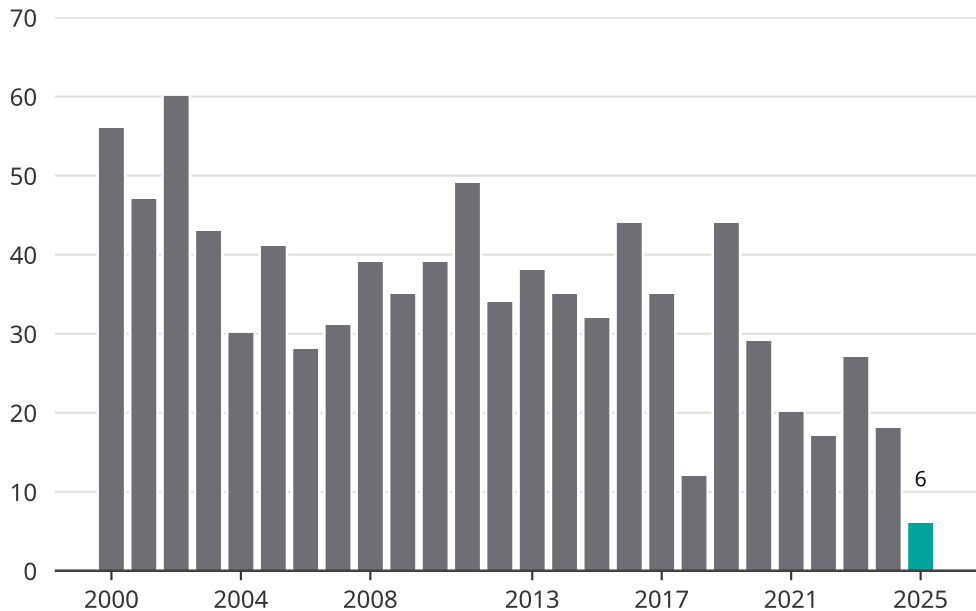

# Cykelstöder i Emmaboda 2000–2025

Källa: Brå. Observera att 2025 års siffror fortfarande är preliminära.