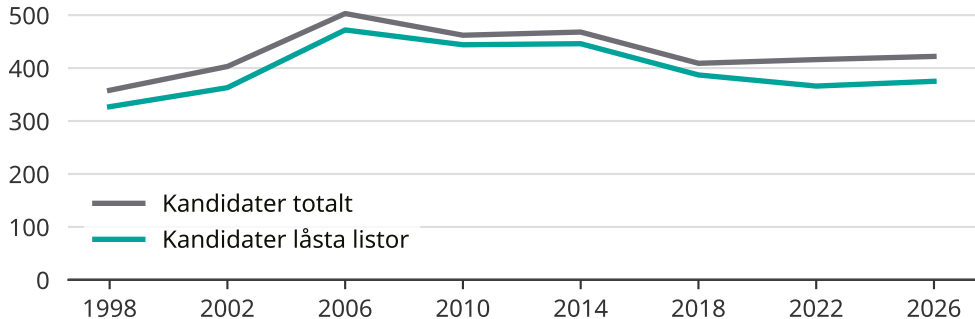

# Kandidater till kommunfullmäktige

Antal unika kandidater per val i Malmö kommun

Källa: SCB/Valmyndigheten. För 2026 gäller det anmälda kandidater 2026-05-07.