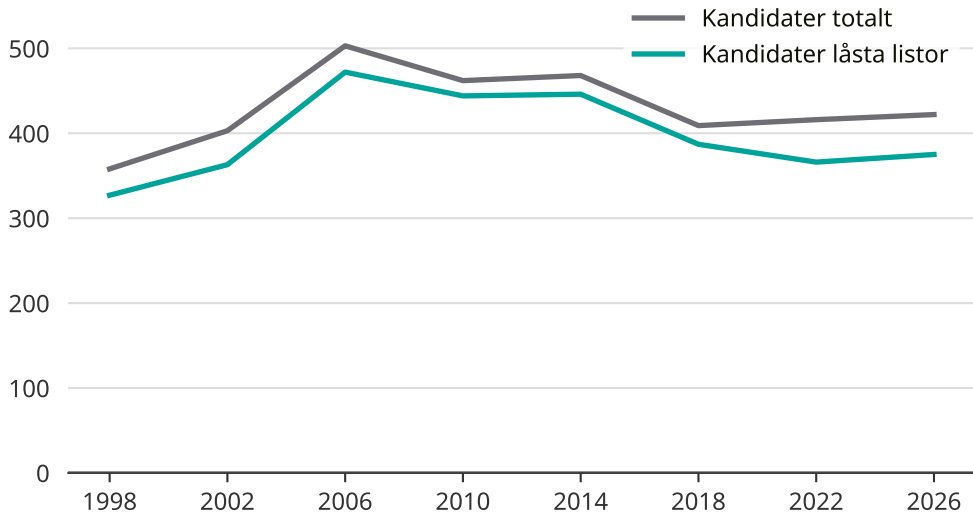

# Kandidater till kommunfullmäktige

Antal unika kandidater per val i Malmö kommun

Källa: SCB/Valmyndigheten. För 2026 gäller det anmälda kandidater 2026-05-07.