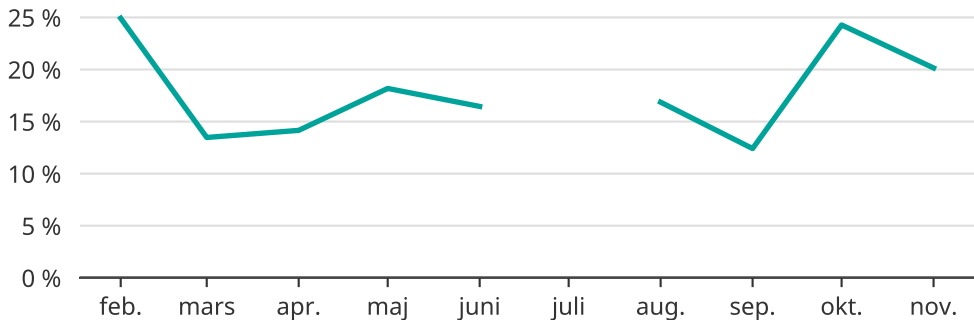

Andel försenade tåg i Bräcke kommun

Tåg som var minst fem minuter sena vid ankomst

Uppskattad andel, baserat på insamlad data från Trafikverket. En mindre andel ankomster kan saknas.

Data saknas för juli.