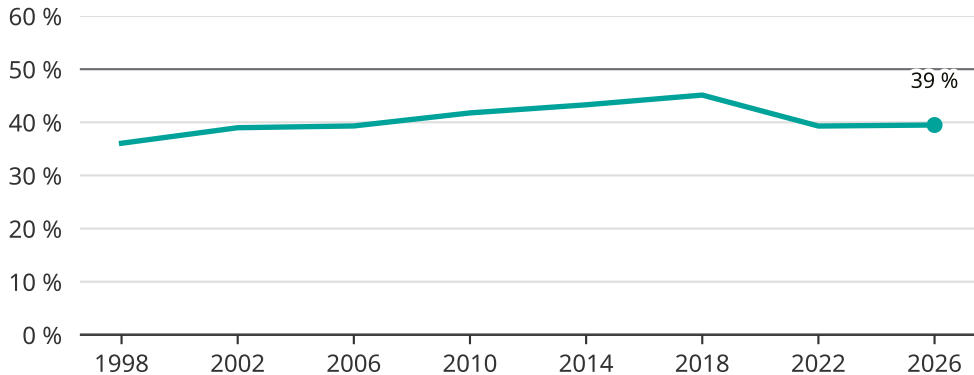

Kvinnor som kandiderar

Andel per val till kommunfullmäktige i Haninge

Källa: SCB/Valmyndigheten. För 2026 gäller det anmälda kandidater 2026-04-10.