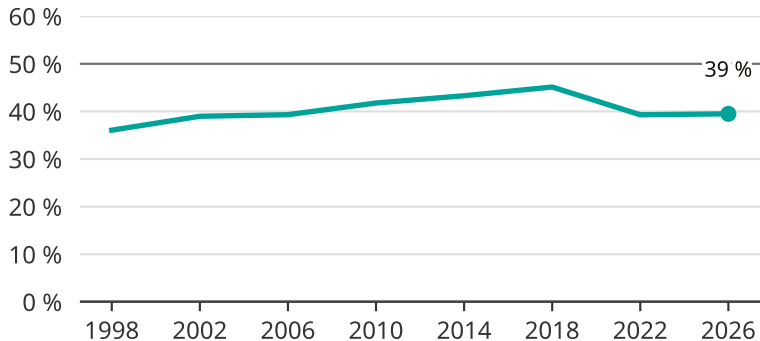

# Kvinnor som kandiderar

Andel per val till kommunfullmäktige i Haninge

Källa: SCB/Valmyndigheten. För 2026 gäller det anmälda kandidater 2026-04-10.