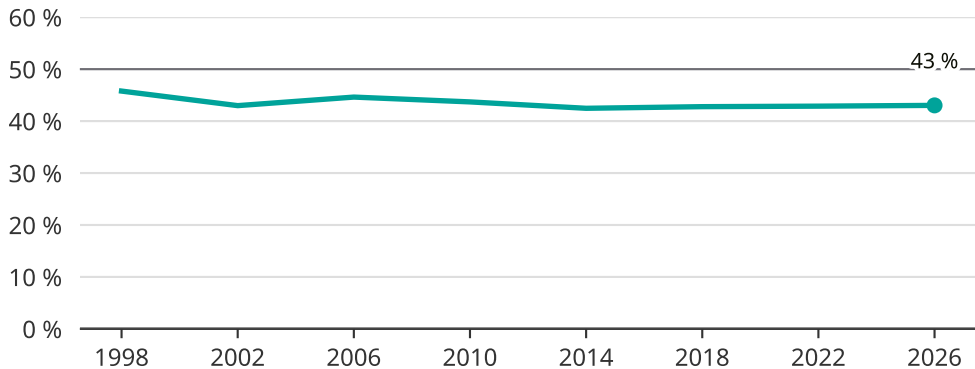

# Kvinnor som kandiderar

Andel per val till regionfullmäktige i Östergötland

Källa: SCB/Valmyndigheten. För 2026 gäller det anmälda kandidater 2026-04-10.