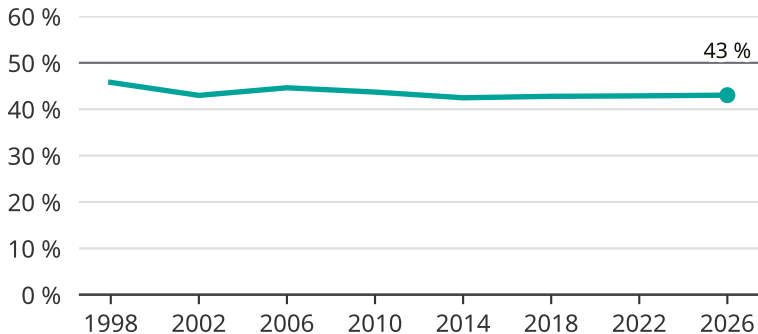

Kvinnor som kandiderar

Andel per val till regionfullmäktige i Östergötland

Källa: SCB/Valmyndigheten. För 2026 gäller det anmälda kandidater 2026-04-10.