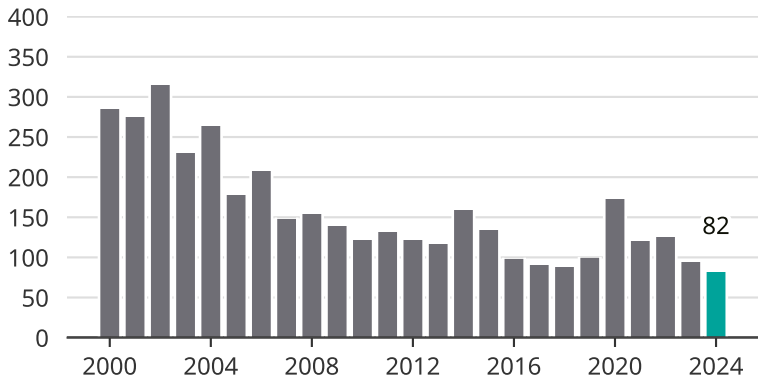

Cykelstöder i Skara 2000–2024

Källa: Brå. Observera att 2024 års siffror fortfarande är preliminära.