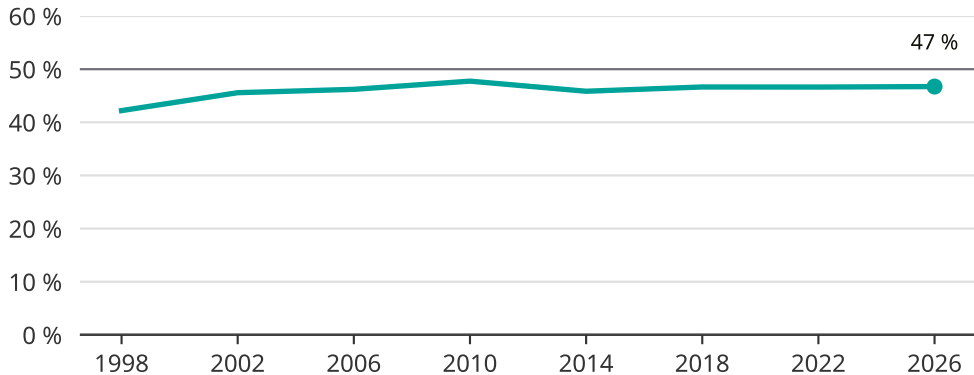

# Kvinnor som kandiderar

Andel per val till regionfullmäktige i Blekinge

Källa: SCB/Valmyndigheten. För 2026 gäller det anmälda kandidater 2026-04-10.