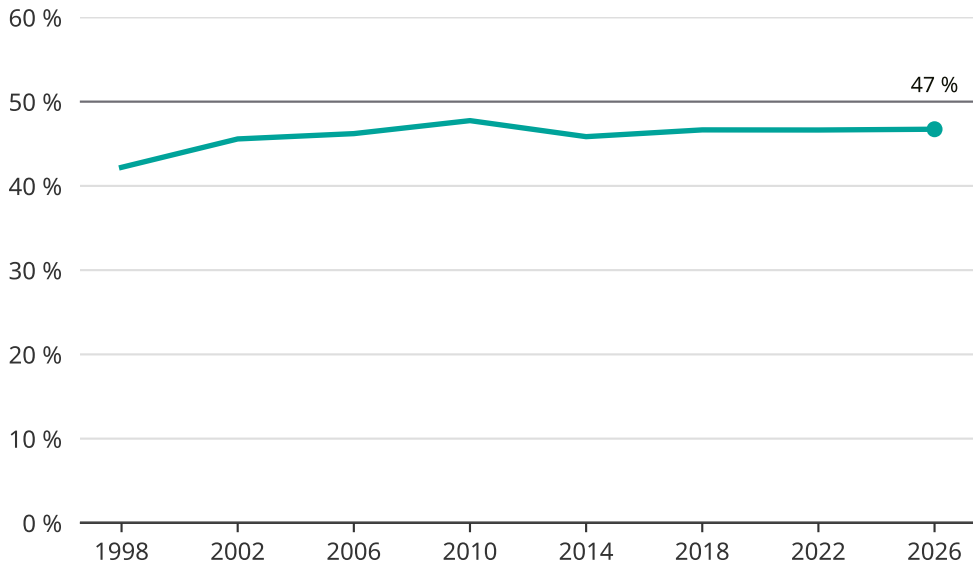

Kvinnor som kandiderar

Andel per val till regionfullmäktige i Blekinge

Källa: SCB/Valmyndigheten. För 2026 gäller det anmälda kandidater 2026-04-10.