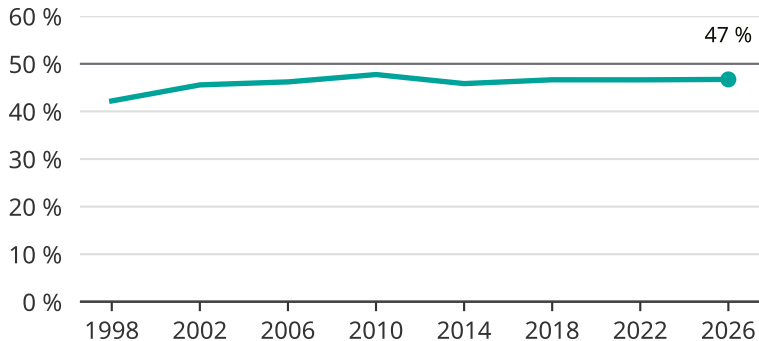

Kvinnor som kandiderar

Andel per val till regionfullmäktige i Blekinge

Källa: SCB/Valmyndigheten. För 2026 gäller det anmälda kandidater 2026-04-10.