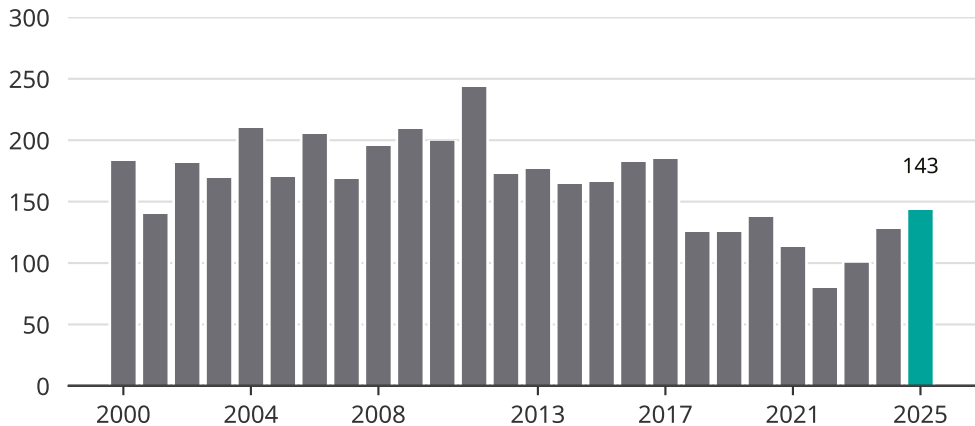

Cykelstöder i Staffanstorp 2000–2025

Källa: Brå. Observera att 2025 års siffror fortfarande är preliminära.