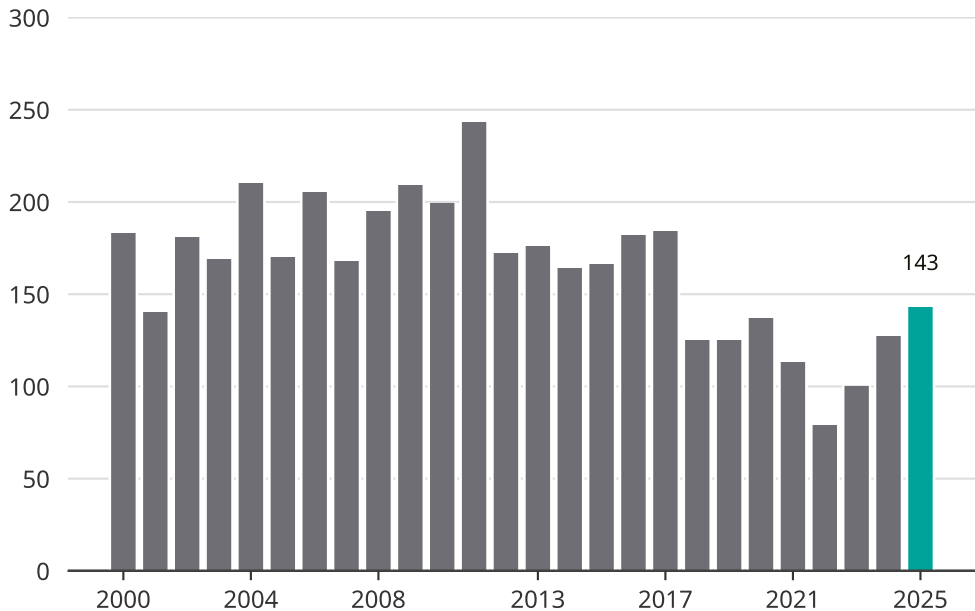

# Cykelstöder i Staffanstorp 2000–2025

Källa: Brå. Observera att 2025 års siffror fortfarande är preliminära.