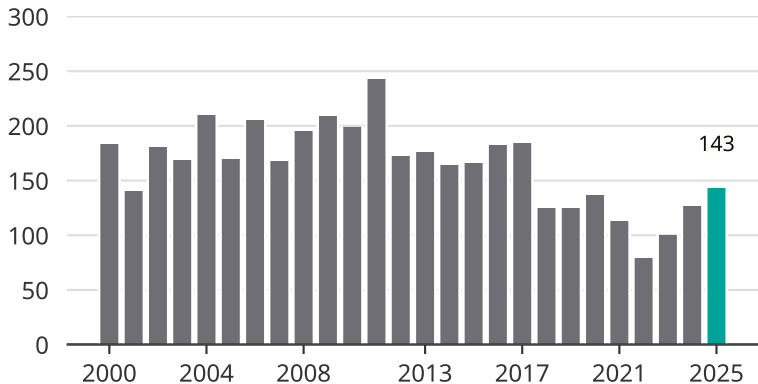

# Cykelstöder i Staffanstorps 2000–2025

Källa: Brå. Observera att 2025 års siffror fortfarande är preliminära.