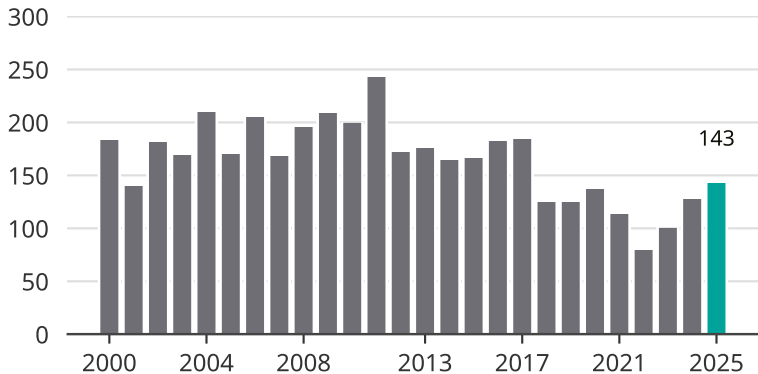

Cykelstöder i Staffanstorps 2000–2025

Källa: Brå. Observera att 2025 års siffror fortfarande är preliminära.