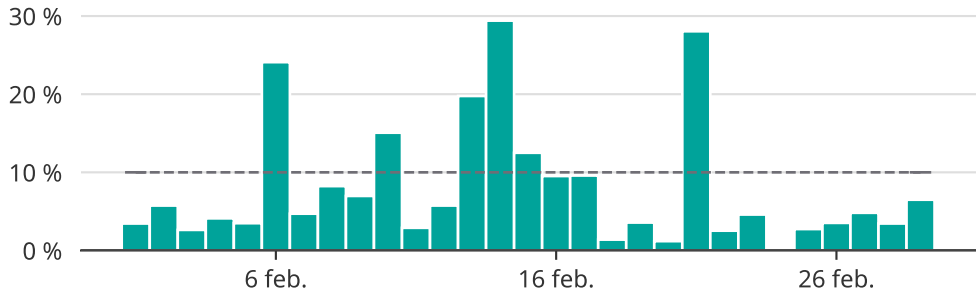

Under sex dagar var mer än var tionde tåg sent

Andel försenade tåg per dag i Tierps kommun

Baserat på insamlad realtidsdata från Trafikverket