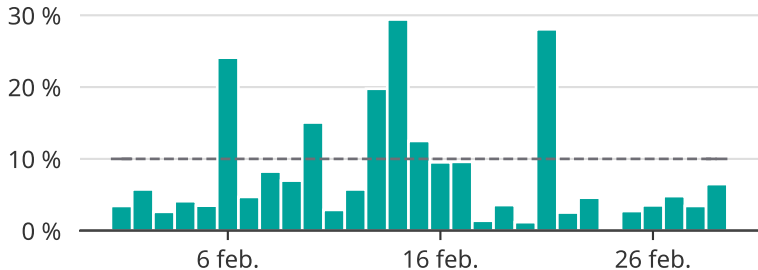

Under sex dagar var mer än var tionde tåg sent

Andel försenade tåg per dag i Tierps kommun

Baserat på insamlad realtidsdata från Trafikverket