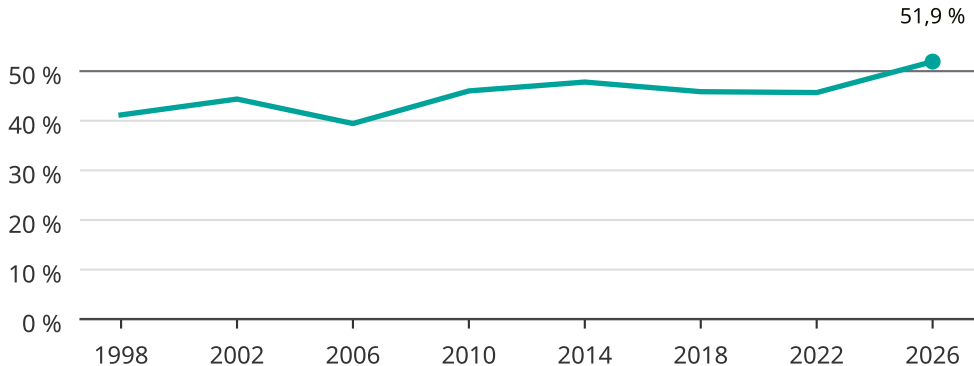

# Kvinnor som kandiderar

Andel per val till kommunfullmäktige i Trosa

Källa: SCB/Valmyndigheten. För 2026 gäller det anmälda kandidater 2026-06-15.