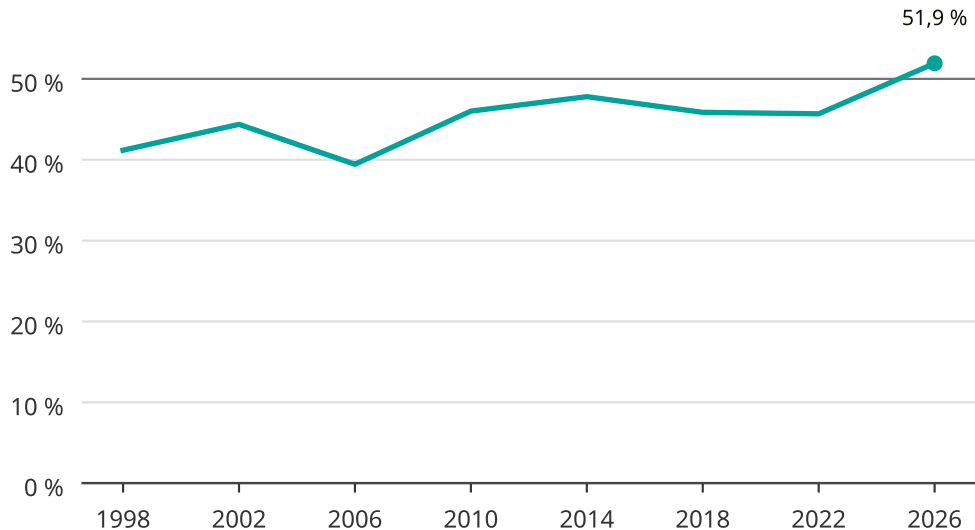

Kvinnor som kandiderar

Andel per val till kommunfullmäktige i Trosa

Källa: SCB/Valmyndigheten. För 2026 gäller det anmälda kandidater 2026-06-15.