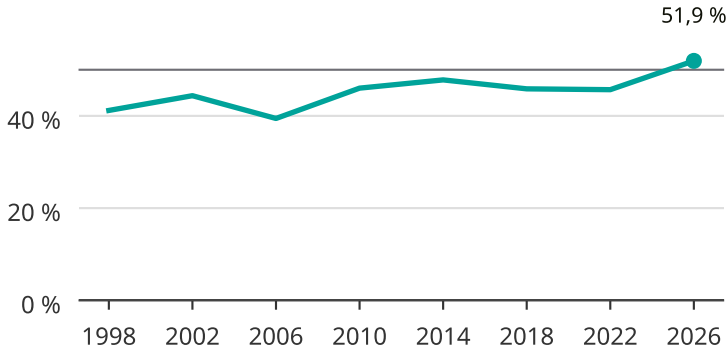

Kvinnor som kandiderar

Andel per val till kommunfullmäktige i Trosa

Källa: SCB/Valmyndigheten. För 2026 gäller det anmälda kandidater 2026-06-15.