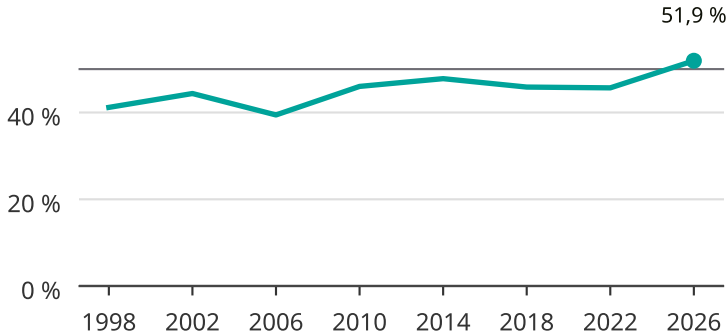

Kvinnor som kandiderar

Andel per val till kommunfullmäktige i Trosa

Källa: SCB/Valmyndigheten. För 2026 gäller det anmälda kandidater
2026-06-15.

Newsworthy